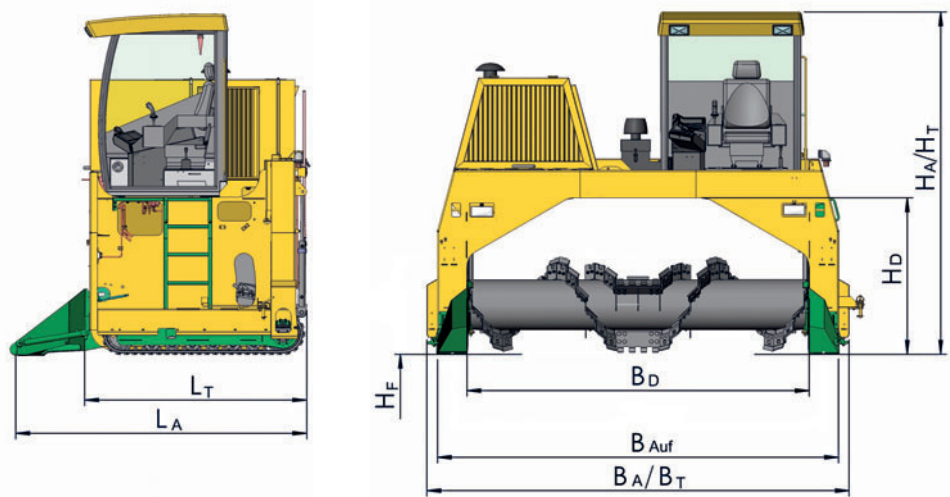

Hechos:

- Tecnología probada a precio económico
- Rastrillos ajustables
- Motor diesel económico
- Controles cómodos y gran manejabilidad
- En su clase, la más alta capacidad de volteo

BACKHUS 16.36

Um conceito que rende dividendos e que se paga em pouco tempo, pois garante a entrada no revolvimento profissionalizado com tecnologia aprovada a preços extremamente atrativos. Este revolvedor já figura entre as soluções de maior capacidade de revolvimento de sua categoria.

BACKHUS 16.36

Un concepto comprobado. La BACKHUS 16.36 es una máquina valiosa e ideal para entrar al nivel del compostaje profesional a un coste razonable. Esta volteadora es ya una de las más eficientes en su clase.

Dados técnicos / Características técnicas

			16.36
Dados operacionais / Datos del trabajo			
Largura das leiras até / Ancho de pila hasta	B _{Auf}	m (ft)	3,6 (11.8)
Altura das leiras até / Altura de pila hasta		m (ft)	1,6 (5.2)
Secção das leiras a 45° / Sección recta de pila a 45°		m ² (yd ²)	3,2 (3.8)
Capacidade de revolvimento até / Capacidad de volteo		m ³ /h (yd ³ /h)	1.600 (2,100)
Velocidade de avanço / Velocidad de avance		m/min (ft/min)	0-40 (0-130)
Dimensões operacionais / Dimensiones de trabajo			
Largura de operação / Ancho de paso	B _D	mm (ft)	3.080 (10.1)
Altura de operação / Altura de paso	H _D	mm (ft)	1.400 (4.6)
Comprimento / Longitud	L _A	mm (ft)	2.770 (9.1)
Largura / Anchura	B _A	mm (ft)	3.800 (12.5)
Altura / Altura	H _A	mm (ft)	3.100 (10.2)
Dimensões de transporte / Dimensiones de transporte			
Comprimento / Longitud	L _T	mm (ft)	2.220 (7.3)
Largura / Anchura	B _T	mm (ft)	3.800 (12.5)
Altura / Altura	H _T	mm (ft)	3.100 (10.2)
Altura máxima do chão / Altura libre sobre el suelo	H _F	mm (inch)	185 (7.3)
Motor / Motor			
Motor / Motor			Cummins 4 BT; 4.50 lt; 4 cylinders
Potência / Potencia		kW (HP)	74 (99)
Peso aproximado / Peso aproximado		kg (lbs)	3.500 (7,700)